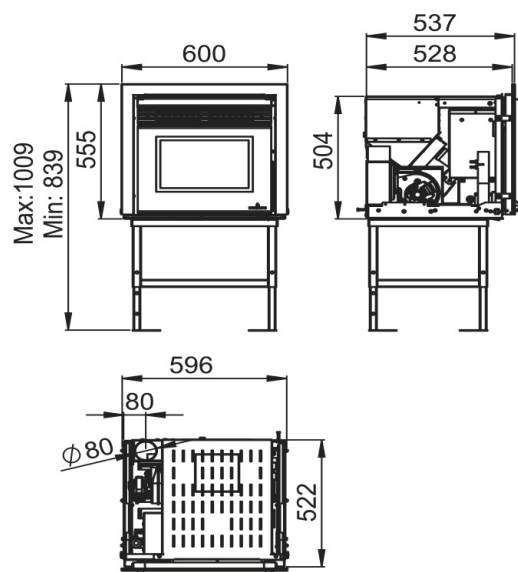

TAVIRA

PUERTA EN CRISTAL VITROCERÁMICO SERIGRAFIADO COLOR NEGRO.
SCREEN-PRINTED BLACK GLASS DOOR.
PORTA DE VIDRO VITROCERÁMICO SERIGRAFADA COR PRETA.
PORTA IN VETRO CERÁMICO SERIGRAFATO NERO.
PORTE EN VITRE VITROCÉRAMIQUE SÉRIGRAPHIÉE NOIR.

Características

- FastOn
- Oasys Plus
- Sistema de Doble Cámara
- Sistema de Cristal Limpio
- Sistema de Nivel de Carga
- Sistema de Modulación
- Modelo diseñado para un fácil acceso a mantenimientos
- Compatible con Kit Wifi
- Programable
- Sistema de anti-retorno de llama
- Potencia máx: 7kw
- Potencia máx-mín: 6-4kw
- Rendimiento (%): 89-93%
- Consumo mín-máx. (kg/h): 0,95 - 1,4kg/h
- Potencia eléctrica (W): 150 - 300W
- Volumen calefactable (m3): 150m3
- Capacidad del depósito (kg): 11kg/h
- Interior Fundición
- Quemador en fundición
- Autonomía mín-máx (h.): 7-11
- Peso (kg): 85kg
- Diámetro salida de humos (mm): 80mm
- Diámetro aspiración de aire (mm): 40mm
- Ventilación forzada (n° x m3): 1x270