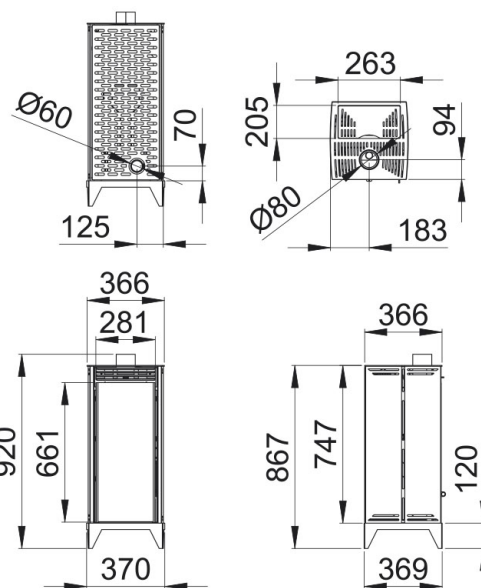

Características

- Sistema de Doble Combustión
- Sistema de Doble Cámara
- Sistema de Cristal Limpio
- Modelo diseñado para un fácil acceso a mantenimientos
- Sistema de anti-retorno de llama
- Válvula de sobrepresión de la cámara
- Potencia máx: 6kw
- Potencia máx-mín (kW): 5-3 kw
- Rendimiento (%): 83-89%
- Consumo máx-mín (kg/h): 1,5-0,9
- Volumen calefactable (m3): 125m3
- Capacidad del depósito (kg): 7,5kg
- Interior metálico
- Autonomía mín-máx (h.): 5-7h
- Peso (kg): 65kg
- Diámetro salida de humos (mm): 80mm
- Diámetro aspiración de aire (mm): 60mm